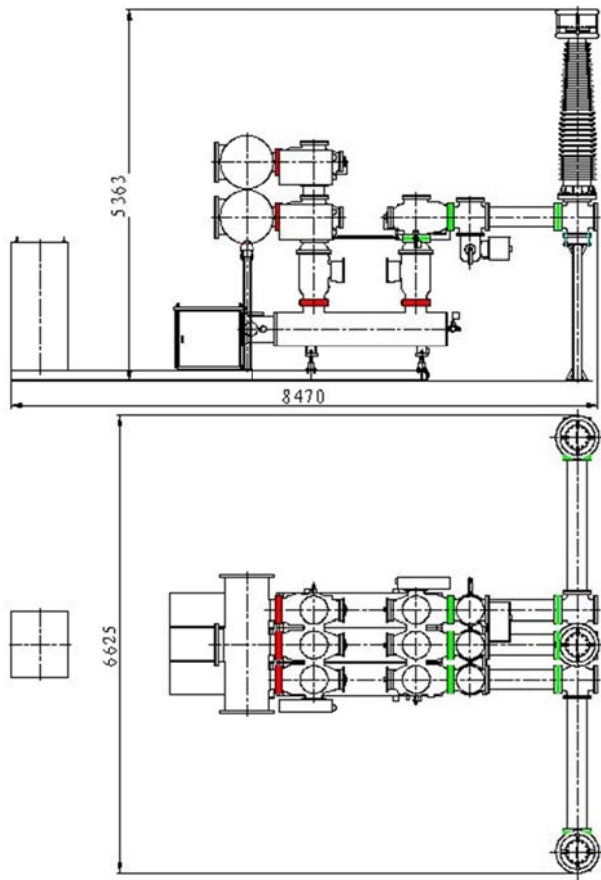

252GIS 常用标准间隔布置

套管进出线间隔

电缆进出线间隔

母联间隔

双母双分段间隔

下母母设间隔

上母母设间隔