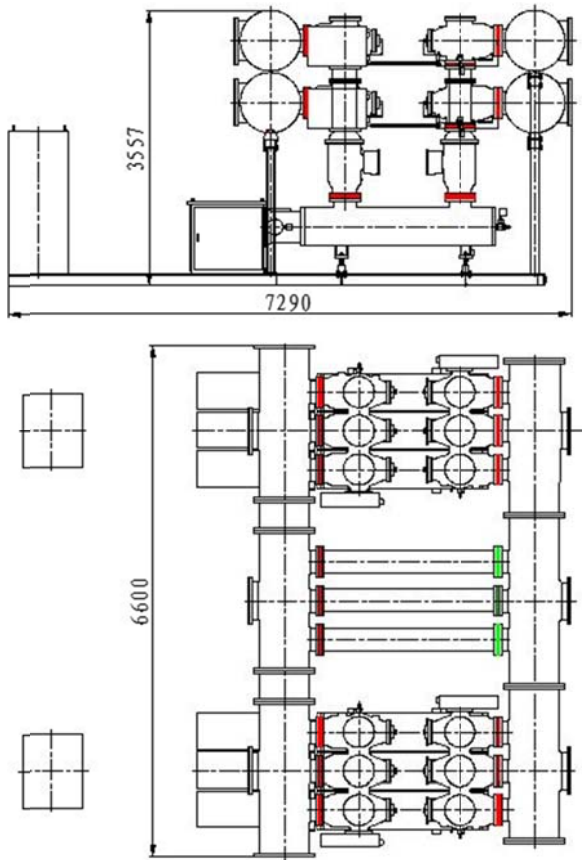

252GIS 常用标准间隔布置

套管进出线间隔

电缆进出线间隔

母联间隔

双母双分段间隔

下母母设间隔

上母母设间隔