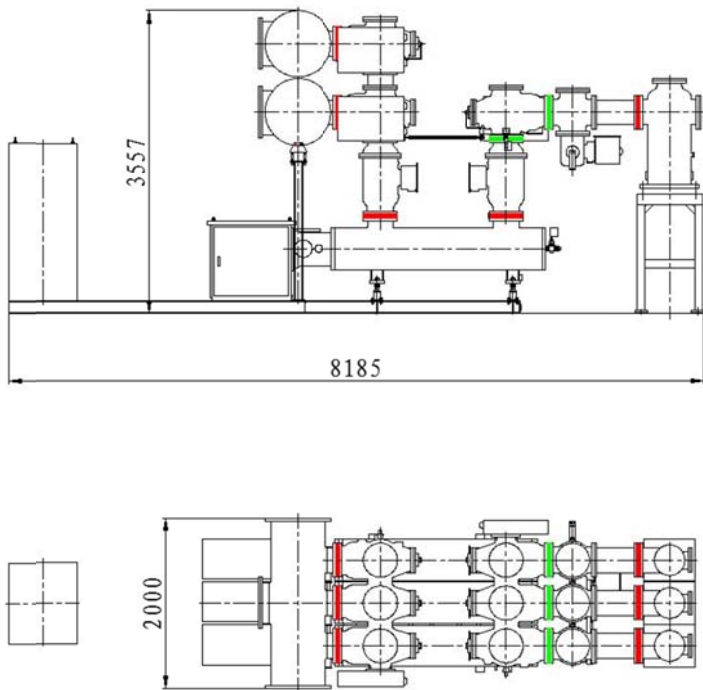

252GIS 常用标准间隔布置

套管进出线间隔

电缆进出线间隔

母联间隔

双母双分段间隔

下母母设间隔

上母母设间隔