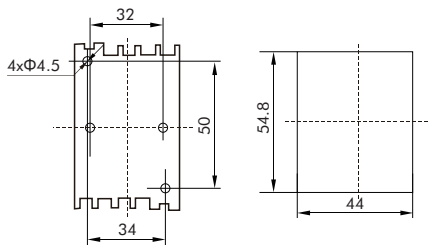

### 4. Wiring diagram

## 5. Overall and mounting dimensions (mm)

JSZ3A-C-,FK,Y overall and mounting dimension

JSZ3R overall and mounting dimension

Opening size

Control voltage	Contact ability	Contact group	Description	Code
AC24V	240V/0.75A, lth:5A	2Z	JSZ3A-A AC24V	294299
AC36V	240V/0.75A, lth:5A	2Z	JSZ3A-A AC36V	294341
AC110V	240V/0.75A, lth:5A	2Z	JSZ3A-A AC110V	294334
AC127V	240V/0.75A, lth:5A	2Z	JSZ3A-A AC127V	294346
AC220V	240V/0.75A, lth:5A	2Z	JSZ3A-A AC220V	294320
AC240V	240V/0.75A, lth:5A	2Z	JSZ3A-A AC240V	296364
AC380V	240V/0.75A, lth:5A	2Z	JSZ3A-A AC380V	294309
DC12V	240V/0.75A, lth:5A	2Z	JSZ3A-A DC12V	294316
DC24V	240V/0.75A, lth:5A	2Z	JSZ3A-A DC24V	294327
AC24V	240V/0.75A, lth:5A	2Z	JSZ3A-B AC24V	294300
AC36V	240V/0.75A, lth:5A	2Z	JSZ3A-B AC36V	294342
AC110V	240V/0.75A, lth:5A	2Z	JSZ3A-B AC110V	294335
AC127V	240V/0.75A, lth:5A	2Z	JSZ3A-B AC127V	294347
AC220V	240V/0.75A, lth:5A	2Z	JSZ3A-B AC220V	294321
AC240V	240V/0.75A, lth:5A	2Z	JSZ3A-B AC240V	296365
AC380V	240V/0.75A, lth:5A	2Z	JSZ3A-B AC380V	294310
DC24V	240V/0.75A, lth:5A	2Z	JSZ3A-B DC24V	294328
DC12V	240V/0.75A, lth:5A	2Z	JSZ3A-B DC12V	294317
AC24V	240V/0.75A, lth:5A	2Z	JSZ3A-C AC24V	294301
AC36V	240V/0.75A, lth:5A	2Z	JSZ3A-C AC36V	294343
AC110V	240V/0.75A, lth:5A	2Z	JSZ3A-C AC110V	294336
AC127V	240V/0.75A, lth:5A	2Z	JSZ3A-C AC127V	294348
AC220V	240V/0.75A, lth:5A	2Z	JSZ3A-C AC220V	294322
AC230V	240V/0.75A, lth:5A	2Z	JSZ3A-C AC230V	294652
AC240V	240V/0.75A, lth:5A	2Z	JSZ3A-C AC240V	296366
AC380V	240V/0.75A, lth:5A	2Z	JSZ3A-C AC380V	294311
DC12V	240V/0.75A, lth:5A	2Z	JSZ3A-C DC12V	294318
DC24V	240V/0.75A, lth:5A	2Z	JSZ3A-C DC24V	294329
AC24V	240V/0.75A, lth:5A	2Z	JSZ3A-D AC24V	294302
AC36V	240V/0.75A, lth:5A	2Z	JSZ3A-D AC36V	294344
AC110V	240V/0.75A, lth:5A	2Z	JSZ3A-D AC110V	294337