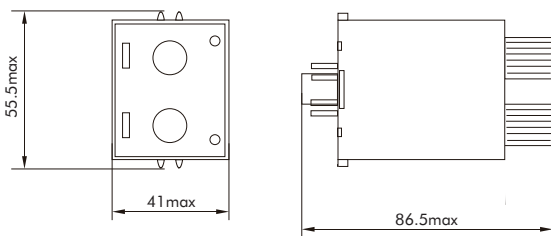

### 4. Wiring diagram

## 5. Overall and mounting dimensions (mm)

JSZ3A-C-,FK,Y overall and mounting dimension

JSZ3R overall and mounting dimension

Opening size

Control voltage	Contact ability	Contact group	Description	Code
AC24V	240V/0.75A, lth:5A	2Z	JSZ3A-A AC24V	294299
AC36V	240V/0.75A, lth:5A	2Z	JSZ3A-A AC36V	294341
AC110V	240V/0.75A, lth:5A	2Z	JSZ3A-A AC110V	294334
AC127V	240V/0.75A, lth:5A	2Z	JSZ3A-A AC127V	294346
AC220V	240V/0.75A, lth:5A	2Z	JSZ3A-A AC220V	294320
AC240V	240V/0.75A, lth:5A	2Z	JSZ3A-A AC240V	296364
AC380V	240V/0.75A, lth:5A	2Z	JSZ3A-A AC380V	294309
DC12V	240V/0.75A, lth:5A	2Z	JSZ3A-A DC12V	294316
DC24V	240V/0.75A, lth:5A	2Z	JSZ3A-A DC24V	294327
AC24V	240V/0.75A, lth:5A	2Z	JSZ3A-B AC24V	294300
AC36V	240V/0.75A, lth:5A	2Z	JSZ3A-B AC36V	294342
AC110V	240V/0.75A, lth:5A	2Z	JSZ3A-B AC110V	294335
AC127V	240V/0.75A, lth:5A	2Z	JSZ3A-B AC127V	294347
AC220V	240V/0.75A, lth:5A	2Z	JSZ3A-B AC220V	294321
AC240V	240V/0.75A, lth:5A	2Z	JSZ3A-B AC240V	296365
AC380V	240V/0.75A, lth:5A	2Z	JSZ3A-B AC380V	294310
DC24V	240V/0.75A, lth:5A	2Z	JSZ3A-B DC24V	294328
DC12V	240V/0.75A, lth:5A	2Z	JSZ3A-B DC12V	294317
AC24V	240V/0.75A, lth:5A	2Z	JSZ3A-C AC24V	294301
AC36V	240V/0.75A, lth:5A	2Z	JSZ3A-C AC36V	294343
AC110V	240V/0.75A, lth:5A	2Z	JSZ3A-C AC110V	294336
AC127V	240V/0.75A, lth:5A	2Z	JSZ3A-C AC127V	294348
AC220V	240V/0.75A, lth:5A	2Z	JSZ3A-C AC220V	294322
AC230V	240V/0.75A, lth:5A	2Z	JSZ3A-C AC230V	294652
AC240V	240V/0.75A, lth:5A	2Z	JSZ3A-C AC240V	296366
AC380V	240V/0.75A, lth:5A	2Z	JSZ3A-C AC380V	294311
DC12V	240V/0.75A, lth:5A	2Z	JSZ3A-C DC12V	294318
DC24V	240V/0.75A, lth:5A	2Z	JSZ3A-C DC24V	294329
AC24V	240V/0.75A, lth:5A	2Z	JSZ3A-D AC24V	294302
AC36V	240V/0.75A, lth:5A	2Z	JSZ3A-D AC36V	294344
AC110V	240V/0.75A, lth:5A	2Z	JSZ3A-D AC110V	294337