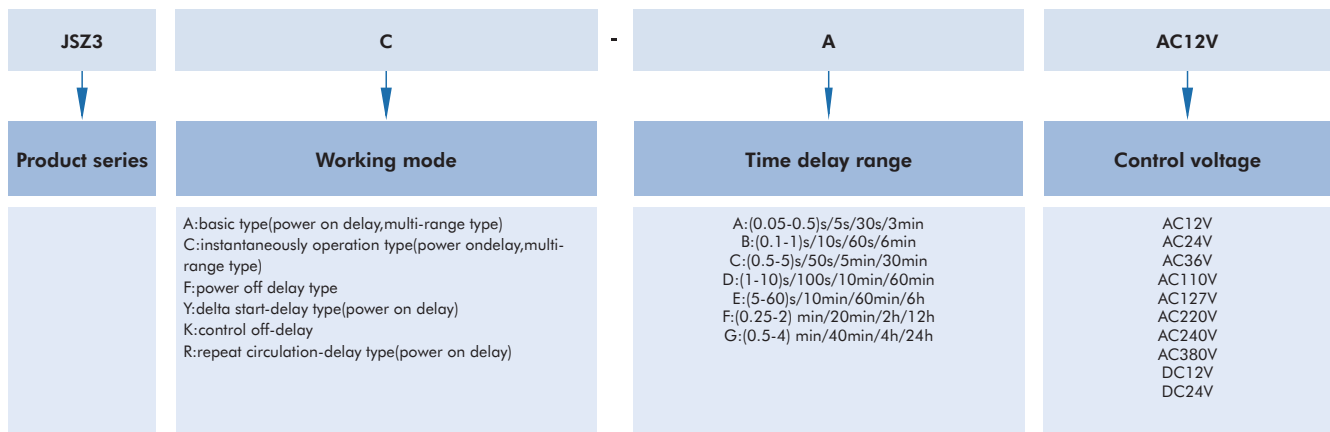

### 4. Wiring diagram

## 5. Overall and mounting dimensions (mm)

JSZ3A-C-,FK,Y overall and mounting dimension

JSZ3R overall and mounting dimension

Opening size

Control voltage	Contact ability	Contact group	Description	Code
AC24V	240V/0.75A, lth:5A	2Z	JSZ3A-A AC24V	294299
AC36V	240V/0.75A, lth:5A	2Z	JSZ3A-A AC36V	294341
AC110V	240V/0.75A, lth:5A	2Z	JSZ3A-A AC110V	294334
AC127V	240V/0.75A, lth:5A	2Z	JSZ3A-A AC127V	294346
AC220V	240V/0.75A, lth:5A	2Z	JSZ3A-A AC220V	294320
AC240V	240V/0.75A, lth:5A	2Z	JSZ3A-A AC240V	296364
AC380V	240V/0.75A, lth:5A	2Z	JSZ3A-A AC380V	294309
DC12V	240V/0.75A, lth:5A	2Z	JSZ3A-A DC12V	294316
DC24V	240V/0.75A, lth:5A	2Z	JSZ3A-A DC24V	294327
AC24V	240V/0.75A, lth:5A	2Z	JSZ3A-B AC24V	294300
AC36V	240V/0.75A, lth:5A	2Z	JSZ3A-B AC36V	294342
AC110V	240V/0.75A, lth:5A	2Z	JSZ3A-B AC110V	294335
AC127V	240V/0.75A, lth:5A	2Z	JSZ3A-B AC127V	294347
AC220V	240V/0.75A, lth:5A	2Z	JSZ3A-B AC220V	294321
AC240V	240V/0.75A, lth:5A	2Z	JSZ3A-B AC240V	296365
AC380V	240V/0.75A, lth:5A	2Z	JSZ3A-B AC380V	294310
DC24V	240V/0.75A, lth:5A	2Z	JSZ3A-B DC24V	294328
DC12V	240V/0.75A, lth:5A	2Z	JSZ3A-B DC12V	294317
AC24V	240V/0.75A, lth:5A	2Z	JSZ3A-C AC24V	294301
AC36V	240V/0.75A, lth:5A	2Z	JSZ3A-C AC36V	294343
AC110V	240V/0.75A, lth:5A	2Z	JSZ3A-C AC110V	294336
AC127V	240V/0.75A, lth:5A	2Z	JSZ3A-C AC127V	294348
AC220V	240V/0.75A, lth:5A	2Z	JSZ3A-C AC220V	294322
AC230V	240V/0.75A, lth:5A	2Z	JSZ3A-C AC230V	294652
AC240V	240V/0.75A, lth:5A	2Z	JSZ3A-C AC240V	296366
AC380V	240V/0.75A, lth:5A	2Z	JSZ3A-C AC380V	294311
DC12V	240V/0.75A, lth:5A	2Z	JSZ3A-C DC12V	294318
DC24V	240V/0.75A, lth:5A	2Z	JSZ3A-C DC24V	294329
AC24V	240V/0.75A, lth:5A	2Z	JSZ3A-D AC24V	294302
AC36V	240V/0.75A, lth:5A	2Z	JSZ3A-D AC36V	294344
AC110V	240V/0.75A, lth:5A	2Z	JSZ3A-D AC110V	294337