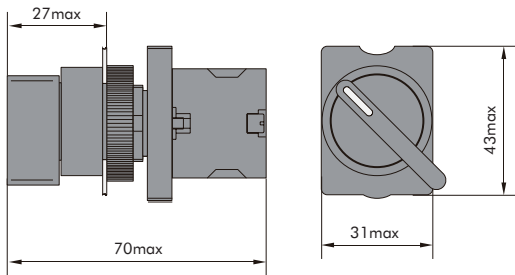

★ Selector Switches (2 positions)-(Non-illuminated)

NP2-ED (J, G) □□	Model	Selector Switches	⌋	⌋
Only IP40	NP2-EG21		1	-
	NP2-EG22		-	1
	NP2-EG23		2	-
	NP2-EG24		-	2
	NP2-EG25		1	1
	NP2-EG41		1	-
	NP2-EG42		-	1
	NP2-EG43		2	-
	NP2-EG44		-	2
	NP2-EG45		1	1
	NP2-EG21B		1	-
	NP2-EG22B		-	1
	NP2-EG23B		2	-
	NP2-EG24B		-	2
	NP2-EG25B		1	1

★ Selector Switches (3 positions)-(Non-illuminated)

NP2-ED (J, G) □□	Model	Selector Switches	⌋	⌋
Only IP40	NP2-EG33		2	-
	NP2-EG34		-	2
	NP2-EG35		1	1
	NP2-EG73		2	-
	NP2-EG74		-	2
	NP2-EG75		1	1
	NP2-EG53		2	-
	NP2-EG54		-	2
	NP2-EG55		1	1
	NP2-EG83		2	-
	NP2-EG84		-	2
	NP2-EG85		1	1
	NP2-EG33D		2	-
	NP2-EG34D		-	2
	NP2-EG35D		1	1

Dimensions(mm)

NP2-EJ □□

Dimensions(mm)

NP2-EG □□