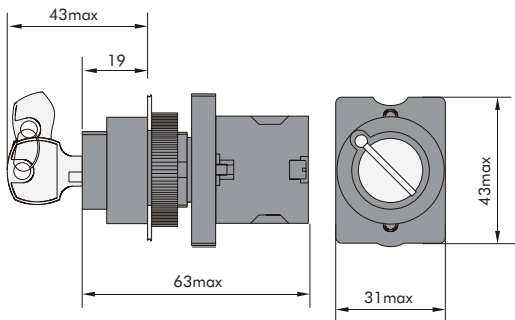

Dimensions(mm)

NP2-ED □□

★ Selector Switches (2 positions)-(Non-illuminated)

NP2-ED (J, G) □□	Model	Selector Switches	⌋	⌋
 <p>Only IP40</p>	NP2-EG21		1	-
	NP2-EG22		-	1
	NP2-EG23		2	-
	NP2-EG24		-	2
	NP2-EG25		1	1
	NP2-EG41		1	-
	NP2-EG42		-	1
	NP2-EG43		2	-
	NP2-EG44		-	2
	NP2-EG45		1	1
	NP2-EG21B		1	-
	NP2-EG22B		-	1
	NP2-EG23B		2	-
	NP2-EG24B		-	2
	NP2-EG25B		1	1

★ Selector Switches (3 positions)-(Non-illuminated)

NP2-ED (J, G) □□	Model	Selector Switches	⌋	⌋
 <p>Only IP40</p>	NP2-EG33		2	-
	NP2-EG34		-	2
	NP2-EG35		1	1
	NP2-EG73		2	-
	NP2-EG74		-	2
	NP2-EG75		1	1
	NP2-EG53		2	-
	NP2-EG54		-	2
	NP2-EG55		1	1
	NP2-EG83		2	-
	NP2-EG84		-	2
	NP2-EG85		1	1
	NP2-EG33D		2	-
	NP2-EG34D		-	2
	NP2-EG35D		1	1

Dimensions(mm)

NP2-EJ □□

Dimensions(mm)

NP2-EG □□

★ Flush Momentary button-(Non-illuminated)

NP2-BA □	Metal	Specifications
	NP2-BA1	○
	NP2-BA2	●
	NP2-BA3	●
	NP2-BA4	●
	NP2-BA5	●
	NP2-BA6	●

NP2-BA □□□	Metal	Specifications
	NP2-BA331	●
	NP2-BA236	●
	NP2-BA432	●
	NP2-BA235	●
	NP2-BA134	●
	NP2-BA637	●