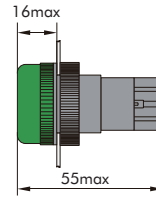

★ Indicator (compact)

NP2-EV16 □□	Lamp-Voltage	Model	Color	Color
Only IP40	LED: AC/DC 6V, 12V, 24V, 36V, 48V, 110V, 230V	NP2-EV161		○
		NP2-EV163		●
		NP2-EV164		●
		NP2-EV165		●
		NP2-EV166		●

Dimensions(mm)