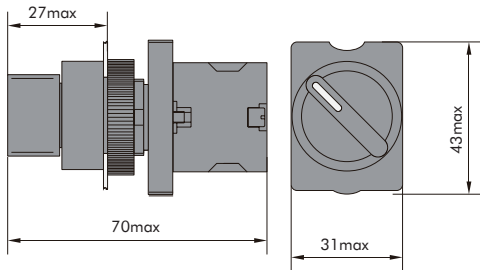

★ Indicator (compact)

NP2-EV16 □□	Lamp-Voltage	Model	Color	Color
Only IP40	LED: AC/DC 6V, 12V, 24V, 36V, 48V, 110V, 230V	NP2-EV161		○
		NP2-EV163		●
		NP2-EV164		●
		NP2-EV165		●
		NP2-EV166		●

Dimensions(mm)

★ Selector Switches (2 positions)-(Non-illuminated)

NP2-ED (J, G) □□	Model	Selector Switches	↖	↗	
Only IP40	NP2-ED21		1	-	
	NP2-ED22		-	1	
	NP2-ED23		2	-	
	NP2-ED24		2	-	
	NP2-ED25		1	1	
	NP2-ED41		1	-	
	NP2-ED42		-	1	
	NP2-ED43		2	-	
	NP2-ED44		-	2	
NP2-ED45	1	1			
Only IP40	NP2-EJ21		1	-	
	NP2-EJ22		-	1	
	NP2-EJ23		2	-	
	NP2-EJ24		-	2	
	NP2-EJ25		1	1	
	NP2-EJ41		1	-	
	NP2-EJ42		-	1	
	NP2-EJ43		2	-	
	NP2-EJ44		-	2	
	NP2-EJ45	1	1		

★ Selector Switches (3 positions)-(Non-illuminated)

NP2-ED (J, G) □□	Model	Selector Switches	↖	↗	
Only IP40	NP2-ED33		2	-	
	NP2-ED34		-	2	
	NP2-ED35		1	1	
	NP2-ED73		2	-	
	NP2-ED74		-	2	
	NP2-ED75		1	1	
	NP2-ED53		2	-	
	NP2-ED54		-	2	
	NP2-ED55		1	1	
	NP2-ED83		2	-	
	NP2-ED84		-	2	
	NP2-ED85		1	1	
	Only IP40	NP2-EJ33		2	-
		NP2-EJ34		-	2
		NP2-EJ35		1	1
NP2-EJ73			2	-	
NP2-EJ74			-	2	
NP2-EJ75			1	1	
NP2-EJ53			2	-	
NP2-EJ54			-	2	
NP2-EJ55			1	1	
NP2-EJ83			2	-	
NP2-EJ84	-		2		
NP2-EJ85	1		1		

Dimensions(mm)

NP2-ED □□