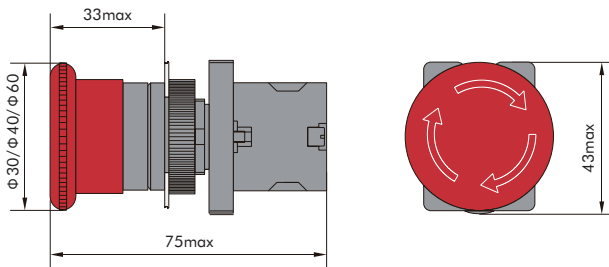

★ Mushroom button latching, turn to release (Non-illuminated)

NP2-ES □□□	Mushroom-Diameter	Model	Color		
  Only IP40	Φ 30	NP2-ES441		1	-
		NP2-ES442		-	1
	Φ 40	NP2-ES541		1	-
		NP2-ES542		-	1
	Φ 60	NP2-ES641		1	-
		NP2-ES642		-	1
  Only IP40	Φ 30	NP2-ES443		2	-
		NP2-ES444		-	2
		NP2-ES445		1	1
	Φ 40	NP2-ES543		2	-
		NP2-ES544		-	2
		NP2-ES545		1	1
	Φ 60	NP2-ES643		2	-
		NP2-ES644		-	2
		NP2-ES645		1	1

Dimensions(mm)

NP2-ES □□□