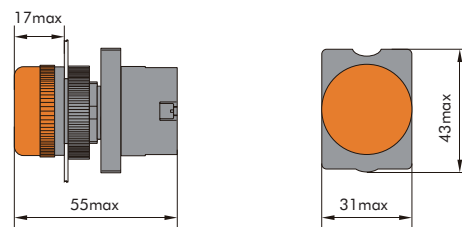

Dimensions(mm)

NP2-EV6 □