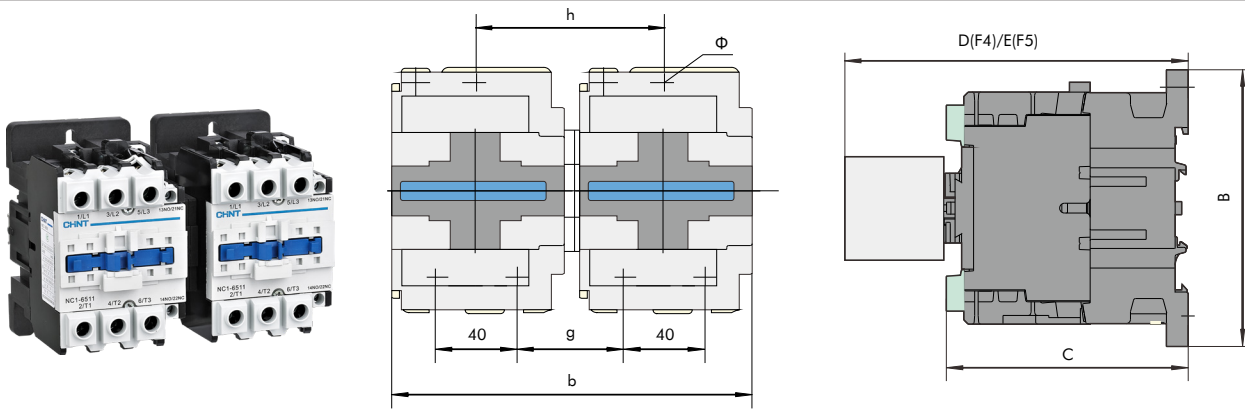

NC1-40~95N