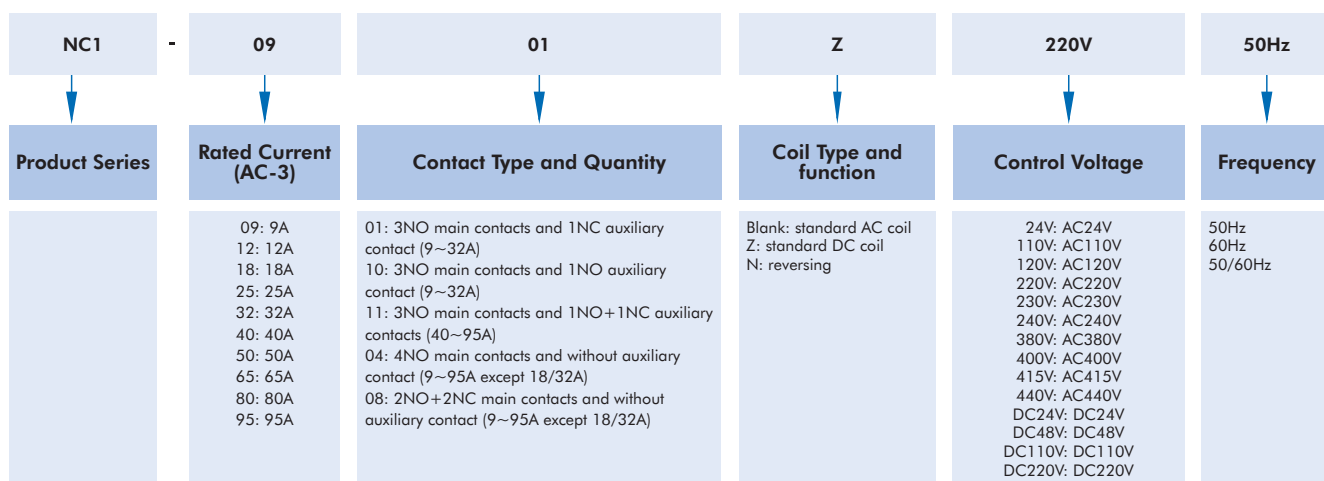

NC1 Contactor 9~95A

AC-3 Current	Main Contacts	Auxiliary Contacts	Coil	Model Description	Code
9A	3NO	1NC	AC 110V 50/60Hz	NC1-0901 110V 50/60Hz	220787
9A	3NO	1NC	AC 110V 50Hz	NC1-0901 110V 50Hz	220788
9A	3NO	1NC	AC 110V 60Hz	NC1-0901 110V 60Hz	220789
9A	3NO	1NC	AC 120V 50/60Hz	NC1-0901 120V 50/60Hz	220790
9A	3NO	1NC	AC 120V 50Hz	NC1-0901 120V 50Hz	220791
9A	3NO	1NC	AC 120V 60Hz	NC1-0901 120V 60Hz	220792
9A	3NO	1NC	AC 220V 50/60Hz	NC1-0901 220V 50/60Hz	220796
9A	3NO	1NC	AC 220V 50Hz	NC1-0901 220V 50Hz	220797
9A	3NO	1NC	AC 220V 60Hz	NC1-0901 220V 60Hz	220798
9A	3NO	1NC	AC 230V 50/60Hz	NC1-0901 230V 50/60Hz	220799
9A	3NO	1NC	AC 230V 50Hz	NC1-0901 230V 50Hz	220800
9A	3NO	1NC	AC 230V 60Hz	NC1-0901 230V 60Hz	220801
9A	3NO	1NC	AC 240V 50/60Hz	NC1-0901 240V 50/60Hz	220802
9A	3NO	1NC	AC 240V 50Hz	NC1-0901 240V 50Hz	220803
9A	3NO	1NC	AC 240V 60Hz	NC1-0901 240V 60Hz	220804
9A	3NO	1NC	AC 24V 50/60Hz	NC1-0901 24V 50/60Hz	220805
9A	3NO	1NC	AC 24V 50Hz	NC1-0901 24V 50Hz	220806
9A	3NO	1NC	AC 24V 60Hz	NC1-0901 24V 60Hz	220807
9A	3NO	1NC	AC 380V 50/60Hz	NC1-0901 380V 50/60Hz	220812
9A	3NO	1NC	AC 380V 50Hz	NC1-0901 380V 50Hz	220813
9A	3NO	1NC	AC 380V 60Hz	NC1-0901 380V 60Hz	220814
9A	3NO	1NC	AC 400V 50/60Hz	NC1-0901 400V 50/60Hz	220815
9A	3NO	1NC	AC 400V 50Hz	NC1-0901 400V 50Hz	220816
9A	3NO	1NC	AC 400V 60Hz	NC1-0901 400V 60Hz	220817
9A	3NO	1NC	AC 415V 50/60Hz	NC1-0901 415V 50/60Hz	220818
9A	3NO	1NC	AC 415V 50Hz	NC1-0901 415V 50Hz	220819
9A	3NO	1NC	AC 415V 60Hz	NC1-0901 415V 60Hz	220820
9A	3NO	1NC	AC 440V 50/60Hz	NC1-0901 440V 50/60Hz	220824
9A	3NO	1NC	AC 440V 50Hz	NC1-0901 440V 50Hz	220825
9A	3NO	1NC	AC 440V 60Hz	NC1-0901 440V 60Hz	220826