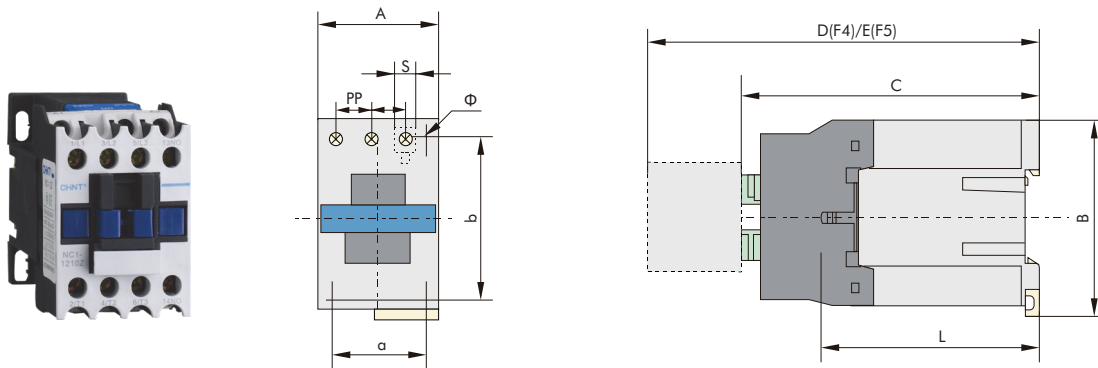

6. Technical information

6.1 Terminal connection

Model	Cabling cross section(Cu)					
	Number of piece	Flexible cable with cold-pressed socket(mm ²)	Flexible cable without cold-pressed socket(mm ²)	Inflexible cable (mm ²)	Screw size	Tightening torque(Nm)
NC1-09	1	1/2.5	1/4	1/4	M3.5	0.8
	2	1/2.5	1/2.5	1/4	M3.5	0.8
NC1-12	1	1/2.5	1/4	1/4	M3.5	0.8
	2	1/2.5	1/2.5	1/4	M3.5	0.8
NC1-18	1	1.5/4	1.5/6	1.5/6	M3.5	0.8
	2	1.5/4	1.5/4	1.5/6	M3.5	0.8
NC1-25	1	1.5/4	1.5/10	1.5/6	M4	1.2
	2	1.5/4	1.5/6	1.5/6	M4	1.2
NC1-32	1	2.5/6	2.5/10	2.5/10	M4	1.2
	2	2.5/6	2.5/6	2.5/10	M4	1.2
NC1-40	1	6/25	6/25	6/25	M8	6
	2	4/10	4/10	4/10	M8	6
NC1-50	1	6/25	6/25	6/25	M8	6
	2	4/10	4/10	4/10	M8	6
NC1-65	1	6/25	6/25	6/25	M8	6
	2	4/10	4/10	4/10	M8	6
NC1-80	1	10/35	10/35	10/35	M10	⊕ 6 ⊙ 10
	2	6/16	6/16	6/16	M10	⊕ 6 ⊙ 10
NC1-95	1	10/35(50)	10/35(50)	10/35(50)	M10	⊕ 6 ⊙ 10
	2	6/16	6/16	6/16	M10	⊕ 6 ⊙ 10

7. Overall and mounting dimensions (mm)

NC1-09~32

NC1-40~95

NC1-09Z~32Z

NC1-40Z~95Z

Model	A max	B max	C max	D max	E max	a	b	Φ	L	P	S
NC1-09(Z)~12(Z)	47	76	82(116)	115(149)	135.5(169.5)	34/35	50/60	4.5	60(95)	10.5	8.6
NC1-18(Z)	47	76	87(122)	120(155)	140(175.5)	34/35	50/60	4.5	61(96)	11.3	10.4
NC1-25(Z)	57	86	95(131)	128(164)	149.5(185.5)	40	48	4.5	70(107)	13.2	11.7
NC1-32(Z)	57	86	100(138)	133(171)	154.5(192.5)	40	48	4.5	78(135)	14.5	13
NC1-4011(Z)~6511(Z)	77	129	116(173)	146(203)	168(225)	40	105	6.5	78(135)	20	8.8
NC1-4004~6504	84	129	116(173)	146(203)	168(225)	40	105	6.5	78(135)	20	8.8
NC1-4008~6508	84	129	127(184)	146(203)	168(225)	40	105	6.5	78(135)	20	8.8
NC1-8011(Z)~9511(Z)	87	129	127(188)	155(212)	177(234)	40	105	6.5	83(140)	23.5	12
NC1-8004~9504	96	129	122(181)	155(212)	177(234)	40	105	6.5	83(140)	23.5	12
NC1-8008~9508	96	129	135(194)	155(212)	177(234)	40	105	6.5	83(140)	23.5	12