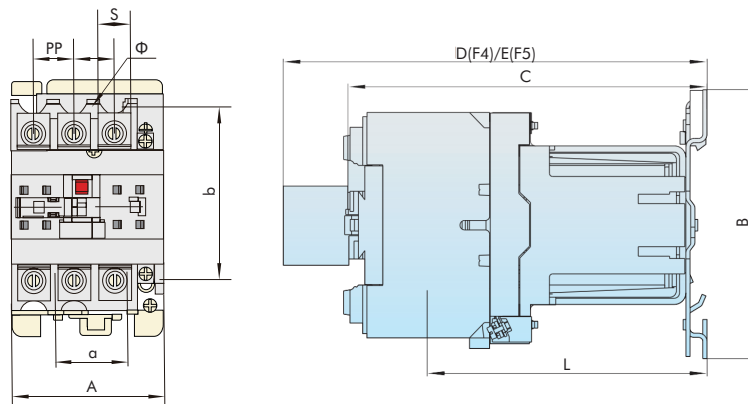

6. Technical information

6.1 Terminal connection

Model	Cabling cross section(Cu)					
	Number of piece	Flexible cable with cold-pressed socket(mm ²)	Flexible cable without cold-pressed socket(mm ²)	Inflexible cable (mm ²)	Screw size	Tightening torque(Nm)
NC1-09	1	1/2.5	1/4	1/4	M3.5	0.8
	2	1/2.5	1/2.5	1/4	M3.5	0.8
NC1-12	1	1/2.5	1/4	1/4	M3.5	0.8
	2	1/2.5	1/2.5	1/4	M3.5	0.8
NC1-18	1	1.5/4	1.5/6	1.5/6	M3.5	0.8
	2	1.5/4	1.5/4	1.5/6	M3.5	0.8
NC1-25	1	1.5/4	1.5/10	1.5/6	M4	1.2
	2	1.5/4	1.5/6	1.5/6	M4	1.2
NC1-32	1	2.5/6	2.5/10	2.5/10	M4	1.2
	2	2.5/6	2.5/6	2.5/10	M4	1.2
NC1-40	1	6/25	6/25	6/25	M8	6
	2	4/10	4/10	4/10	M8	6
NC1-50	1	6/25	6/25	6/25	M8	6
	2	4/10	4/10	4/10	M8	6
NC1-65	1	6/25	6/25	6/25	M8	6
	2	4/10	4/10	4/10	M8	6
NC1-80	1	10/35	10/35	10/35	M10	⊕ 6 ⊙ 10
	2	6/16	6/16	6/16	M10	⊕ 6 ⊙ 10
NC1-95	1	10/35(50)	10/35(50)	10/35(50)	M10	⊕ 6 ⊙ 10
	2	6/16	6/16	6/16	M10	⊕ 6 ⊙ 10

7. Overall and mounting dimensions (mm)

NC1-09~32

NC1-40~95

NC1-09Z~32Z

NC1-40Z~95Z

Model	A max	B max	C max	D max	E max	a	b	Φ	L	P	S
NC1-09(Z)~12(Z)	47	76	82(116)	115(149)	135.5(169.5)	34/35	50/60	4.5	60(95)	10.5	8.6
NC1-18(Z)	47	76	87(122)	120(155)	140(175.5)	34/35	50/60	4.5	61(96)	11.3	10.4
NC1-25(Z)	57	86	95(131)	128(164)	149.5(185.5)	40	48	4.5	70(107)	13.2	11.7
NC1-32(Z)	57	86	100(138)	133(171)	154.5(192.5)	40	48	4.5	78(135)	14.5	13
NC1-4011(Z)~6511(Z)	77	129	116(173)	146(203)	168(225)	40	105	6.5	78(135)	20	8.8
NC1-4004~6504	84	129	116(173)	146(203)	168(225)	40	105	6.5	78(135)	20	8.8
NC1-4008~6508	84	129	127(184)	146(203)	168(225)	40	105	6.5	78(135)	20	8.8
NC1-8011(Z)~9511(Z)	87	129	127(188)	155(212)	177(234)	40	105	6.5	83(140)	23.5	12
NC1-8004~9504	96	129	122(181)	155(212)	177(234)	40	105	6.5	83(140)	23.5	12
NC1-8008~9508	96	129	135(194)	155(212)	177(234)	40	105	6.5	83(140)	23.5	12