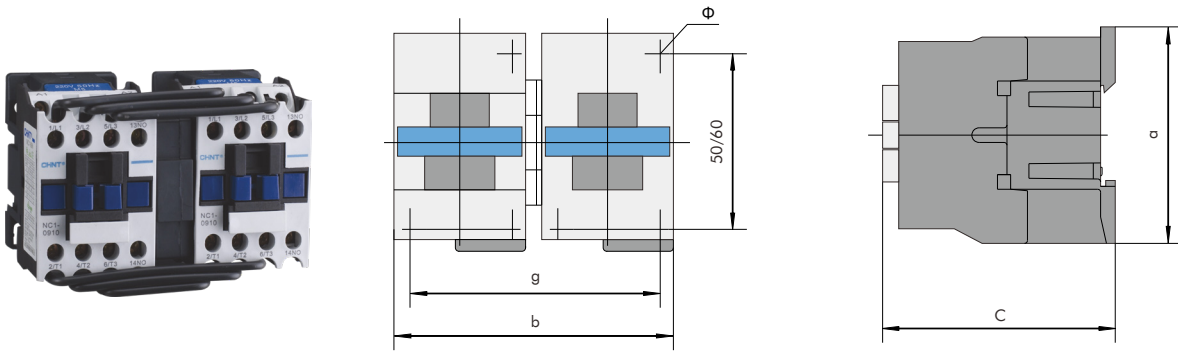

7. Overall and mounting dimensions (mm)

NC1-09~32

NC1-40~95

NC1-09Z~32Z

NC1-40Z~95Z

Model	A max	B max	C max	D max	E max	a	b	Φ	L	P	S
NC1-09(Z)~12(Z)	47	76	82(116)	115(149)	135.5(169.5)	34/35	50/60	4.5	60(95)	10.5	8.6
NC1-18(Z)	47	76	87(122)	120(155)	140(175.5)	34/35	50/60	4.5	61(96)	11.3	10.4
NC1-25(Z)	57	86	95(131)	128(164)	149.5(185.5)	40	48	4.5	70(107)	13.2	11.7
NC1-32(Z)	57	86	100(138)	133(171)	154.5(192.5)	40	48	4.5	78(135)	14.5	13
NC1-4011(Z)~6511(Z)	77	129	116(173)	146(203)	168(225)	40	105	6.5	78(135)	20	8.8
NC1-4004~6504	84	129	116(173)	146(203)	168(225)	40	105	6.5	78(135)	20	8.8
NC1-4008~6508	84	129	127(184)	146(203)	168(225)	40	105	6.5	78(135)	20	8.8
NC1-8011(Z)~9511(Z)	87	129	127(188)	155(212)	177(234)	40	105	6.5	83(140)	23.5	12
NC1-8004~9504	96	129	122(181)	155(212)	177(234)	40	105	6.5	83(140)	23.5	12
NC1-8008~9508	96	129	135(194)	155(212)	177(234)	40	105	6.5	83(140)	23.5	12