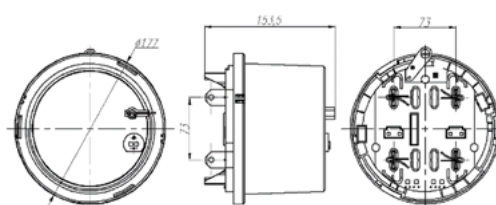

- Temperatura de operación: -40°C a +75°C
- Temperatura de almacenaje: -40°C a +85°C
- Humedad relativa: ≤ 95%RH
- Grado de protección:IP54

Dimensión y Peso

- Diámetro: 177mm
- Altura: 153.5mm
- Peso: 1.0 kg

INDICACIÓN EN PANTALLA

- Unidad: mm

DIMENSIÓN

- Unidad: mm

Zhejiang CHINT Instrument & Meter Co., Ltd

Add: No.560, Yueming Road, Binjiang District, Hangzhou, Zhejiang, China P.C: 3110052 Tel: +86-571-56977777