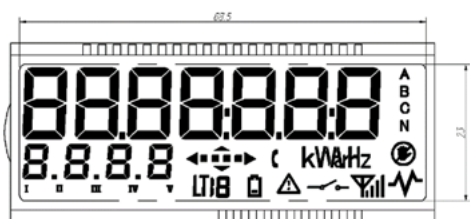

Corriente

- TA: 2.5A, 15A, 30A
- CL: 10A, 100A, 200A

Frecuencia

- 50Hz o 60Hz

RTC

- Precisión de 0,5S por día a 23°C

Display

- Tamaño de dígito: 12mm x 7mm
- Indicación de manipulación y medición

Batería (Opcional)

- Batería reemplazable
- Tensión: 3.6V nominal
- Vida útil: 15 años

(Des-)conector(Opcional)

- Relé interno

Contacto auxiliar

- Salida de control de relé

Valores medidos

- Energía active directa/inversa/absoluto
- Valores instantáneos tal como PF, kW, I, V, MD

Demanda Máxima

- Demanda máxima: kW, kVar
- Intervalos programables de 5 a 60 minutos

TOU (Opcional)

- Hasta 4 tarifas cada día
- Hasta 10 perfiles de temporada cada año
- Hasta 2 horarios de tarifas cada perfil de temporada
- Perfil de día programable para día laboral y festivo por separado

Registro de eventos (Opcional)

- Registro de detección de manipulación
- Registro de medición de la calidad de energía
- Registro de eventos estándares
- Registro de control de relé
- Eventos configurables del sistema de alarma

Seguridad

- Protección vía contraseñas de tres niveles
- Cifrado de datos (opcional)

Comunicaciones

- Puerto óptico
- RS-485 (opcional)
- Bluetooth (opcional)
- Celular / Wi-SUN / G3-PLC (opcional)

Medio Ambiente

- Temperatura de operación: -40°C a +75°C
- Temperatura de almacenaje: -40°C a +85°C
- Humedad relativa: ≤ 95%RH
- Grado de protección:IP54

Dimensión y Peso

- Diámetro: 177mm
- Altura: 153.5mm
- Peso: 1.0 kg

INDICACIÓN EN PANTALLA

- Unidad: mm