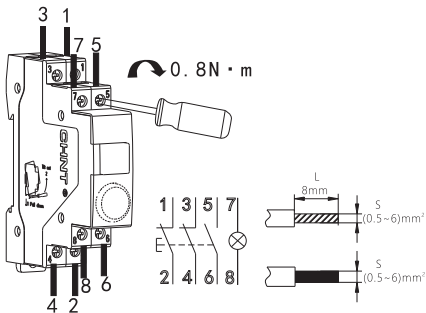

Installeren
Installation
Installazzjoni
Telepítés
Instalēt
İdiegti

1

(mm)

2

3

TH35-7.5 DIN Rail

4

Zhejiang Chint Electrics Co., Ltd.