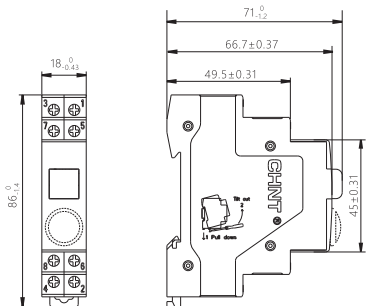

Installeren
Installation
Installazzjoni
Telepítés
Instalēt
İdiegti

1

(mm)

2

3

TH35-7.5 DIN Rail

4

Zhejiang Chint Electrics Co., Ltd.